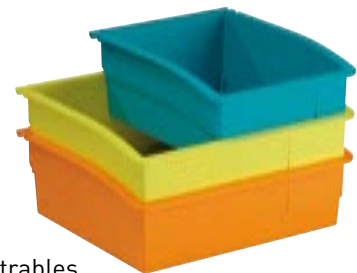

encastrables
à mi-hauteur