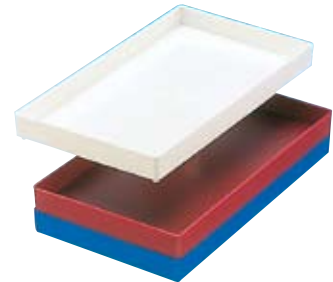

réf. **PL-A** code 3910x + coloris  
 dim. base : 175 x 100 x 34 mm  
 dim ext. 205 x 130 x 37 mm

- encastrables
- matière PS cristal
- rouge, vert, jaune, blanc, bleu

réf. **PL-B** code 3920x + coloris  
 dim. base : 210 x 150 x 40 mm  
 dim ext. 260 x 196 x 42 mm

- encastrables
- matière PS cristal
- rouge, vert, jaune, blanc, bleu

réf. **PL-HL** code 3921 + coloris  
 dim int. 280 x 160 x 22 mm

- empilables
- matière PS cristal
- rouge, blanc, bleu

réf. **PL-C** code 3922 + coloris  
 dim int. 190 x 120 x 50 mm

- encastrables et empilables par retournement
- matière PS cristal
- rouge, vert, jaune, blanc, bleu

réf. **PLATEAUX-PENICHES**  
 code 2630x + coloris  
 dim int. 250 x 160 x 45 mm  
 dim ext. 272 x 164 x 47 mm

- empilables
- matière PS cristal
- rouge, vert, jaune, blanc, bleu, noir, cristal