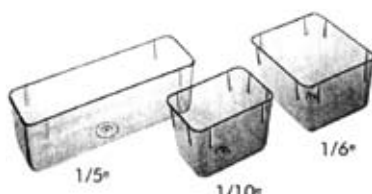

LES MULTIROIRS

MULTIROIR CRISTAL

5 modèles standard, de 1900 cm³ à 30 000 cm³. Parfaitement modulaires par modèle, combinables à volonté et solidaires par tous les côtés, ils forment des ensembles de grande qualité. Réalisés dans une matière de haute transparence, résistante aux chocs et aux U.V., ils mettent en valeur tous vos produits.

Chaque modèle, muni d'une butée anti-chute, possède une poignée avec porte étiquette et peut être équipé de séparations amovibles.

ex : travaux manuels

ex. : médicaments

Godets pour M2000

référence	code	dimensions en mm
G1/5	11162	156 x 49
G1/10	11160	78 x 49
G1/6	11161	82 x 78

ASSEMBLAGE MODULAIRE

Facile, sans outil, par glissières en queue d'aronde, de droite à gauche et de bas en haut. La bombe silicone facilite montage et démontage.

réf. M1900 code 11101

réf. M2000 code 11102

réf. M7000 code 11103

réf. BOMBSIL
code 11801

réf. M10000 code 11104

réf. M30000 code 11105

référence	dim. ext. en mm L x l x h	dim. int. en mm L x l x h	volume en litres
M1900	235 x 168 x 72	204 x 156 x 60	1,9
M2000	275 x 166 x 61	247 x 156 x 52	2
M7000	365 x 210 x 125	330 x 195 x 110	7
M10000	410 x 265 x 125	365 x 250 x 110	10
M30000	542 x 322 x 216	500 x 300 x 200	30