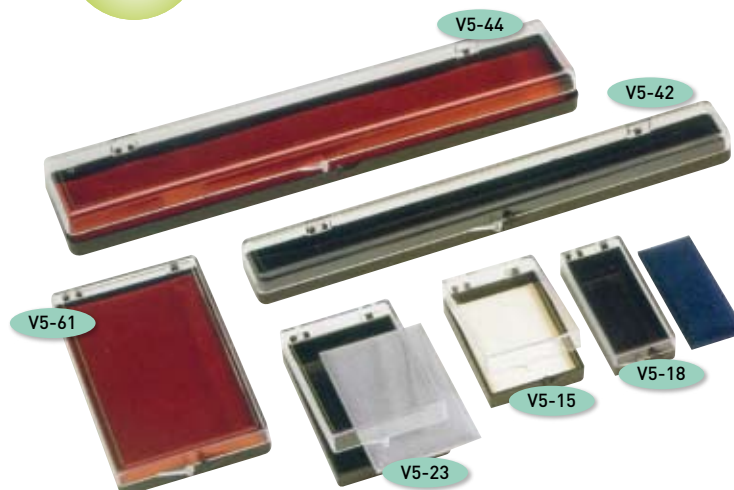

LES BOÎTES

CALAGE MOUSSE OU VELOURS,
NOUS CONSULTER

BOÎTES À CHARNIÈRES À BOULES

- boîtes fabriquées en PS cristal
- très grande transparence
- standard, fond noir et couvercle transparent
- également disponibles fond et couvercle transparents
- très bonne finition pour une valorisation optimale des produits
- marquage sur demande
- autres coloris possibles par quantités

référence	code	dimensions int. en mm
V5-1	41301	27 x 27 x 7
V5-2	41302	27 x 27 x 10
V5-3	41303	27 x 27 x 13
V5-4	41304	27 x 27 x 17
V5-5	41305	27 x 27 x 20
V5-84	41384	27 x 27 x 26
V5-7	41307	30 x 35 x 16
V5-8	41308	30 x 35 x 22
V5-9	41309	30 x 35 x 28
V5-70	41370	41 x 41 x 17
V5-71	41371	41 x 41 x 24
V5-10	41310	41 x 41 x 28
V5-72	41372	43 x 43 x 6
V5-73	41373	43 x 43 x 13
V5-74	41374	43 x 43 x 20
V5-11	41311	48 x 29 x 16
V5-12	41312	49 x 30 x 21
V5-94	41394	49 x 30 x 21
V5-13	41313	49 x 30 x 26
V5-93	41393	50 x 50 x 3
V5-99	41399	50 x 50 x 12

référence	code	dimensions int. en mm
V5-102	41402	50 x 50 x 20
V5-100	41400	50 x 50 x 28
V5-103	41403	50 x 50 x 31
V5-104	41404	50 x 50 x 39
V5-101	41401	50 x 50 x 50
V5-14	41314	55 x 38 x 10
V5-15	41315	55 x 38 x 14
V5-16	41316	55 x 38 x 18
V5-17	41317	55 x 38 x 24
V5-18	41318	60 x 25 x 11
V5-75	41375	65 x 65 x 6
V5-76	41376	65 x 65 x 10
V5-19	41319	65 x 65 x 14
V5-77	41377	65 x 65 x 16
V5-20	41320	65 x 65 x 20
V5-95	41395	65 x 65 x 26

réf. V5-244 code 41418
15 cases 30 x 35 mm

réf. V5-247 code 41421
9 cases 30 x 35 mm
1 case 95 x 73 mm

réf. V5-219 code 41416
dim. ext. 160 x 170 x 25 mm
12 cases 55 x 38 mm

réf. V5-220 code 41417
dim. ext. 160 x 170 x 25 mm
6 cases 78 x 55 mm