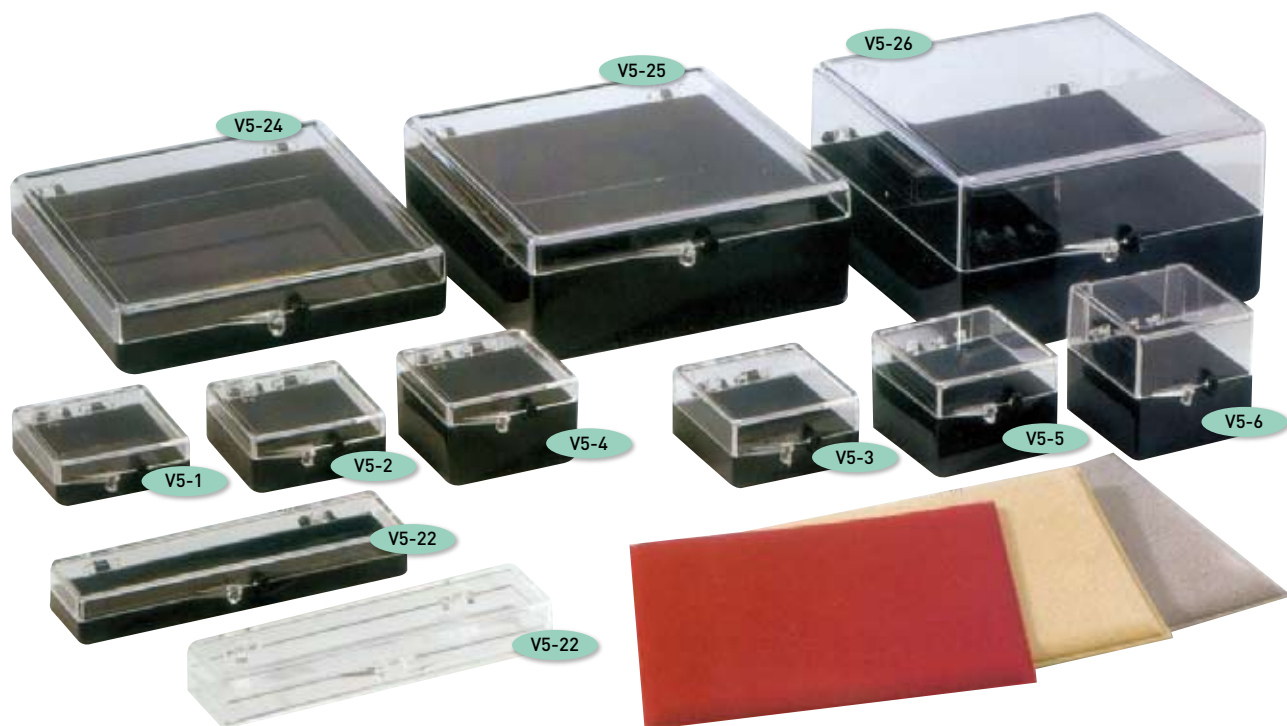

LES BOÎTES

CALAGE MOUSSE OU VELOURS,
NOUS CONSULTER

BOÎTES À CHARNIÈRES À BOULES

- boîtes fabriquées en PS cristal
- très grande transparence
- standard, fond noir et couvercle transparent
- également disponibles fond et couvercle transparents
- très bonne finition pour une valorisation optimale des produits
- marquage sur demande
- autres coloris possibles par quantités

référence	code	dimensions int. en mm
V5-1	41301	27 x 27 x 7
V5-2	41302	27 x 27 x 10
V5-3	41303	27 x 27 x 13
V5-4	41304	27 x 27 x 17
V5-5	41305	27 x 27 x 20
V5-84	41384	27 x 27 x 26
V5-7	41307	30 x 35 x 16
V5-8	41308	30 x 35 x 22
V5-9	41309	30 x 35 x 28
V5-70	41370	41 x 41 x 17
V5-71	41371	41 x 41 x 24
V5-10	41310	41 x 41 x 28
V5-72	41372	43 x 43 x 6
V5-73	41373	43 x 43 x 13
V5-74	41374	43 x 43 x 20
V5-11	41311	48 x 29 x 16
V5-12	41312	49 x 30 x 21
V5-94	41394	49 x 30 x 21
V5-13	41313	49 x 30 x 26
V5-93	41393	50 x 50 x 3
V5-99	41399	50 x 50 x 12

réf. V5-244 code 41418
15 cases 30 x 35 mm

réf. V5-247 code 41421
9 cases 30 x 35 mm
1 case 95 x 73 mm

réf. V5-219 code 41416
dim. ext. 160 x 170 x 25 mm
12 cases 55 x 38 mm

réf. V5-220 code 41417
dim. ext. 160 x 170 x 25 mm
6 cases 78 x 55 mm

réf. V5-266 code 41422
dim. ext. 95 x 95 x 29 mm
2 cases 95 x 47 mm

réf. V5-267 code 41423
dim. ext. 95 x 95 x 29 mm
4 cases 47 x 47 mm