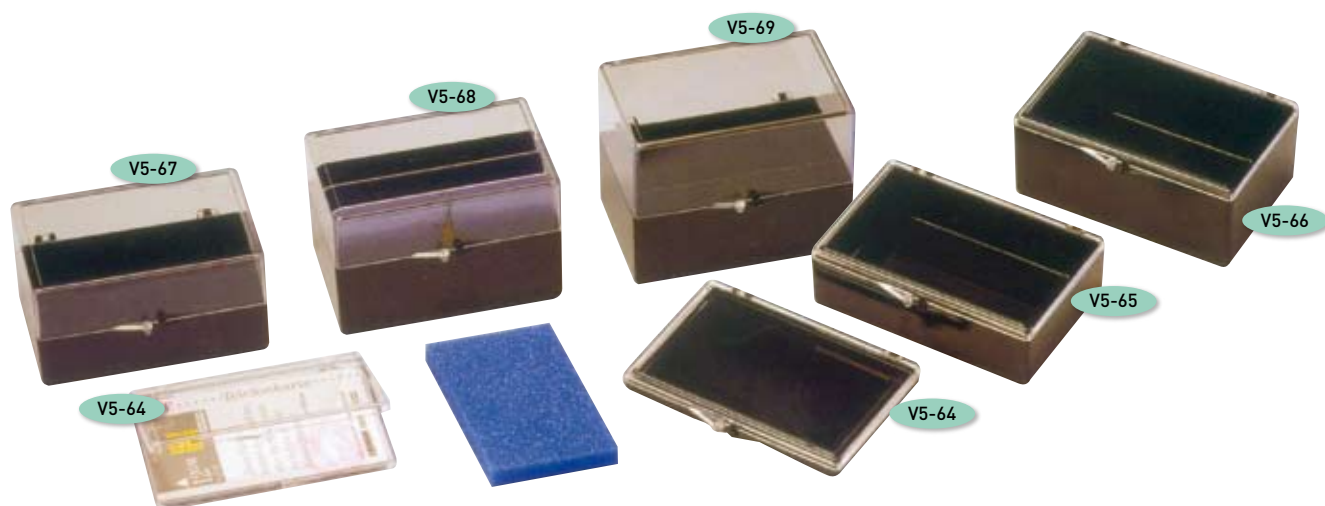

référence	code	dimensions int. en mm
V5-21	41321	65 x 65 x 26
V5-22	41322	67 x 15 x 8
V5-57	41357	70 x 45 x 12
V5-23	41323	70 x 45 x 14
V5-59	41359	70 x 45 x 19
V5-58	41358	70 x 45 x 26
V5-24	41324	74 x 74 x 12
V5-25	41325	74 x 74 x 25
V5-26	41326	74 x 74 x 38
V5-78	41378	78 x 30 x 10
V5-79	41379	78 x 30 x 18
V5-80	41380	78 x 30 x 26
V5-27	41327	78 x 55 x 12
V5-28	41318	78 x 55 x 19
V5-29	41329	78 x 55 x 26
V5-86	41386	86 x 54 x 2
V5-64	41364	86 x 54 x 5
V5-65	41365	86 x 54 x 24
V5-66	41366	86 x 54 x 35
V5-67	41367	86 x 54 x 44
V5-68	41368	86 x 54 x 55
V5-69	41369	86 x 54 x 66
V5-60	41360	95 x 95 x 14

référence	code	dimensions int. en mm
V5-106	41406	95 x 95 x 29
V5-105	41405	95 x 95 x 44
V5-61	41361	100 x 60 x 12
V5-45	41345	105 x 75 x 12
V5-46	41346	105 x 75 x 24
V5-47	41347	105 x 75 x 32
V5-30	41330	117 x 90 x 8
V5-31	41331	117 x 90 x 21
V5-32	41332	117 x 90 x 34
V5-55	41355	117 x 90 x 36
V5-56	41356	117 x 90 x 49
V5-81	41381	120 x 40 x 12
V5-82	41382	120 x 40 x 16
V5-83	41383	120 x 40 x 20
V5-107	41407	121 x 121 x 3
V5-110	41410	121 x 121 x 8,5
V5-108	41408	121 x 121 x 14
V5-111	41411	121 x 121 x 23,5
V5-112	41412	121 x 121 x 29
V5-109	41409	121 x 121 x 44
V5-33	41333	130 x 32 x 14
V5-113	41413	130 x 65 x 14
V5-115	41415	130 x 65 x 29

référence	code	dimensions int. en mm
V5-114	41414	130 x 65 x 44
V5-34	41334	138 x 44 x 12
V5-35	41335	138 x 44 x 20
V5-36	41336	140 x 90 x 17
V5-37	41337	141 x 46 x 12
V5-96	41396	160 x 111 x 10
V5-98	41398	160 x 111 x 25
V5-97	41397	160 x 111 x 40
V5-87	41387	160 x 170 x 10
V5-88	41388	160 x 170 x 25
V5-89	41389	160 x 170 x 40
V5-85	41385	160 x 20 x 14
V5-90	41390	160 x 74 x 10
V5-91	41391	160 x 74 x 25
V5-92	41392	160 x 74 x 40
V5-38	41338	170 x 42 x 18
V5-39	41339	193 x 26 x 9
V5-40	41340	196 x 90 x 17
V5-41	41341	210 x 100 x 24
V5-42	41342	211 x 20 x 14
V5-63	41363	214 x 23 x 12
V5-44	41344	230 x 40 x 18
V5-62	41362	248 x 42 x 13

BOÎTE A CHARNIERES AVEC COMPARTIMENTS

Dimensions extérieures en mm : 160 x 111 x 25

réf. V5-245 code 41419
10 cases 30 x 35 mm
1 case 160 x 35 mm

réf. V5-246 code 41420
12 cases 30 x 35 mm
1 case 111 x 30 mm

réf. V5-244 code 41418
15 cases 30 x 35 mm

réf. V5-247 code 41421
9 cases 30 x 35 mm
1 case 95 x 73 mm

réf. V5-219 code 41416
dim. ext. 160 x 170 x 25 mm
12 cases 55 x 38 mm

réf. V5-220 code 41417
dim. ext. 160 x 170 x 25 mm
6 cases 78 x 55 mm

réf. V5-266 code 41422
dim. ext. 95 x 95 x 29 mm
2 cases 95 x 47 mm

réf. V5-267 code 41423
dim. ext. 95 x 95 x 29 mm
4 cases 47 x 47 mm