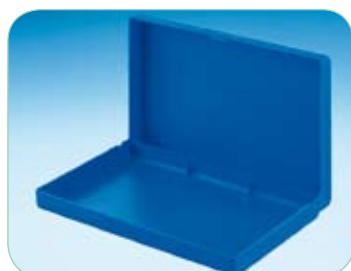

réf. V8-6 code 41656
Base noire, couvercle transparent
108 x 85 x 30

- 1 réf. V8-1 code 41651 - 75 x 50 x 33
- 2 réf. V8-2 code 41652 - 75 x 50 x 45
- 3 réf. V8-3 code 41653 - 75 x 50 x 27
- 4 réf. V8-4 code 41654 - 100 x 75 x 27
- 5 réf. V8-5 code 41655 - 106 x 50 x 46
- 6 réf. V8-7 code 41657 - 156 x 106 x 46

réf. V8-8 code 41658
Base grise, couvercle transparent
183 x 108 x 30

réf. V8-9 code 41659
Base bleue, couvercle transparent
196 x 136 x 49

réf. V8-10 code 41660
Base bleue, couvercle transparent
205 x 95 x 45

réf. V8-12 code 41662
Base bleue, couvercle transparent
288 x 157 x 38

réf. V8-13 code 41663
Base bleue, couvercle transparent
310 x 112 x 45

réf. V8-14 code 41664
Base bleue, couvercle transparent
292 x 160 x 16

réf. V8-15 code 41665
Base bleue, couvercle bleu
220 x 130 x 35

réf. V8-16 code 41666
Base bleue, couvercle transparent
225 x 150 x 62

réf. PP188
code 42430
Petit modèle
rouge ou noir
185 x 84 x 32

réf. PP265 code 42431
Grand modèle rouge ou noir
265 x 175 x 80