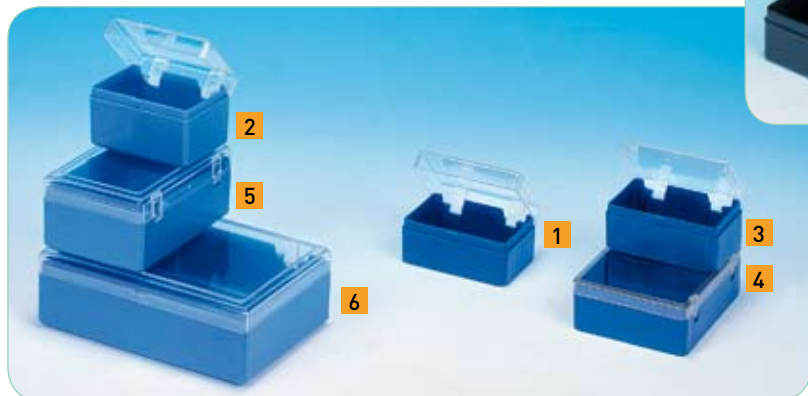

LES BOÎTES

BOÎTES À CHARNIERE V8

Boîtes à charnières, en PS, base bleue ou noire selon les modèles.
Couvercle transparent. Autres coloris par série, nous consulter.
Dimensions intérieures en mm.

Base bleue, couvercle transparent

réf. V8-6 code 41656
Base noire, couvercle transparent
108 x 85 x 30

- 1 réf. V8-1 code 41651 - 75 x 50 x 33
- 2 réf. V8-2 code 41652 - 75 x 50 x 45
- 3 réf. V8-3 code 41653 - 75 x 50 x 27
- 4 réf. V8-4 code 41654 - 100 x 75 x 27
- 5 réf. V8-5 code 41655 - 106 x 50 x 46
- 6 réf. V8-7 code 41657 - 156 x 106 x 46

réf. V8-8 code 41658
Base grise, couvercle transparent
183 x 108 x 30

réf. V8-9 code 41659
Base bleue, couvercle transparent
196 x 136 x 49

réf. V8-10 code 41660
Base bleue, couvercle transparent
205 x 95 x 45

réf. V8-12 code 41662
Base bleue, couvercle transparent
288 x 157 x 38

réf. V8-13 code 41663
Base bleue, couvercle transparent
310 x 112 x 45

réf. V8-14 code 41664
Base bleue, couvercle transparent
292 x 160 x 16