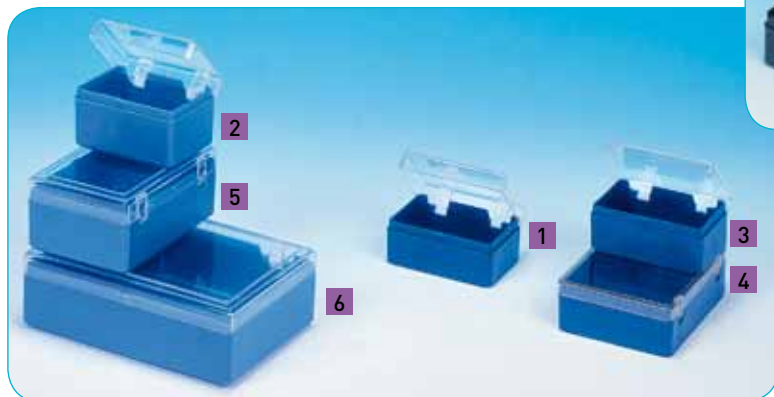

## BOÎTES POLYSTYRÈNE À CHARNIÈRE V8

Boîtes à charnières, en polystyrène, base bleue ou noire selon les modèles.  
Couvercle transparent. Autres coloris par série, nous consulter.

réf. V8-6 code 41656  
Base noire, couvercle transparent  
dim. int. L x l x H :  
108 x 85 x 30 mm

Base bleue, couvercle transparent.  
dim. int. L x l x H :

- 1 réf. V8-1 code 41651 - 75 x 50 x 33 mm
- 2 réf. V8-2 code 41652 - 75 x 50 x 45 mm
- 3 réf. V8-3 code 41653 - 75 x 50 x 27 mm
- 4 réf. V8-4 code 41654 - 100 x 75 x 27 mm
- 5 réf. V8-5 code 41655 - 106 x 75 x 46 mm
- 6 réf. V8-7 code 41657 - 156 x 106 x 46 mm

réf. V8-8 code 41658  
Base grise, couvercle transparent  
dim. int. L x l x H : 183 x 108 x 30 mm

réf. V8-9 code 41659  
Base bleue, couvercle transparent  
dim. int. L x l x H : 196 x 136 x 49 mm

réf. V8-10 code 41660  
Base bleue, couvercle transparent  
dim. int. L x l x H : 205 x 95 x 45 mm

réf. V8-15 code 41665  
Base bleue, couvercle bleu  
dim. int. L x l x H : 220 x 130 x 35 mm

réf. V8-16 code 41666  
Base bleue, couvercle transparent  
dim. int. L x l x H : 225 x 150 x 62 mm

réf. PP188  
code 42430 + coloris  
Petit modèle  
rouge ou noir  
dim. int. L x l x H :  
185 x 84 x 32 mm