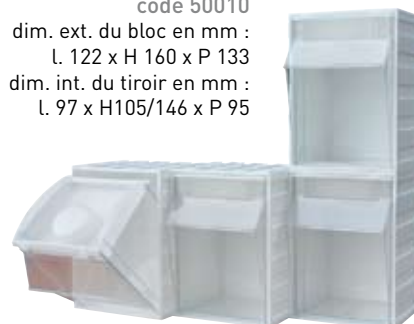

réf. BASC COURT 1
code 50021
dim. ext. du bloc en mm :
L. 302 x H 117 x P 147
livré avec 2 séparations

réf. BASC LONG 1
code 50022
dim. ext. du bloc en mm :
L. 601 x H 117 x P 147
livré avec 4 séparations

réf. BASC LONG 2
code 50023
dim. ext. du bloc en mm :
L. 601 x H 117 x P 147
livré avec 5 séparations

BACS MINI

Combinables par les 4 côtés. Ils forment des ensembles solidaires et permettent toutes les combinaisons possibles. Livrés avec couvercle

réf. BASC MINI 9
code 5001x + coloris
dim. ext. du bloc en mm :
L. 65 x H 77 x P 74
dim. int. du tiroir en mm :
L. 47 x H 45/63 x P 43

réf. BASC MINI 5
code 50010
dim. ext. du bloc en mm :
L. 122 x H 160 x P 133
dim. int. du tiroir en mm :
L. 97 x H 105/146 x P 95

réf. BASC MINI 5 AUTOCLAVABLE
code 50011
fabriqués en polycarbonate
dim. ext. du bloc en mm :
L. 122 x H 160 x P 133
dim. int. du tiroir en mm :
L. 97 x H 105/146 x P 95