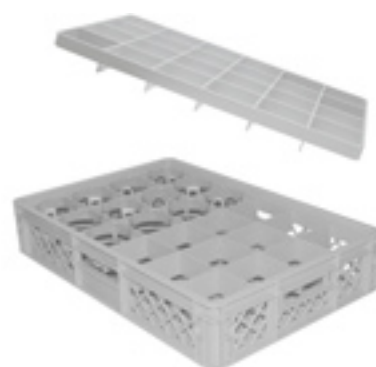

BACS POUR VERRES

■ Bacs plastiques euro normes pour le transport, le stockage et le rangement des verres et assiettes.

■ Bacs gerbables hygiéniques

- Bacs robustes et légers à la fois
- Capacité de gerbage supérieure à 600 kgs
- Coloris gris, matière polypropylène
- Parois pleines pour nettoyage facile
- Parois ajourées pour lave-vaisselle
- Qualité alimentaire

Idéal pour les traiteurs, loueurs de vaisselle, collectivités, associations, événements ...

■ BACS POUR VERRES

Référence	Code	Dimension	Pour verre de hauteur maxi	Prix U. H.T.
BACS PLEINS				
BP 6120	50721	600x400xH120	105 mm	9,61 €
BP 6170	50722	600x400xH170	155 mm	10,71 €
BP 6220	50723	600x400xH220	205 mm	11,79 €
BP 6270	50724	600x400xH270	255 mm	13,53 €
BP 6320	50725	600x400xH320	305 mm	13,57 €
BACS AJOURES				
BA 6120	50735	600x400xH120	105 mm	9,99 €
BA 6220	50738	600x400xH220	205 mm	10,83 €
BA 6320	50740	600x400xH320	305 mm	12,93 €
ACCESSOIRES				
Couvercle 600x400	50762	600x400		11,81 €
Chariot 600x400	50769	600x400		82,21 €

■ SEPARATEURS

Il faut un séparateur bas + 1 séparateur haut pour tous les bacs à partir de 170 mm de hauteur. Pour les bacs de 120 mm de hauteur, 1 seul séparateur « haut » suffit.

Référence	Code	Nbre de cases	Dimensions des cases	Pour verre de diamètre maxi	Prix U. H.T.
Séparateur haut SHT 24	50801	24	9x8,6 cm	8,4 cm	8,34 €
Séparateur bas SBA 24	50802	24	9x8,6 cm	8,4 cm	8,34 €
Séparateur haut SHT 40	50803	40	6,7x6,7 cm	6,5 cm	9,61 €
Séparateur bas SBA 40	50804	40	6,7x6,7 cm	6,5 cm	9,61 €

■ BACS POUR ASSIETTES

Référence	Code	Dimensions	Pour assiette de diam. maxi	Prix U. H.T.
BACS PLEINS				
BP 4220	50717	400x300xH220	268 mm	7,66 €
BP 4320	50719	400x300xH320	268 mm	8,91 €
Couvercle 400x300	50761	400x300		9,57 €