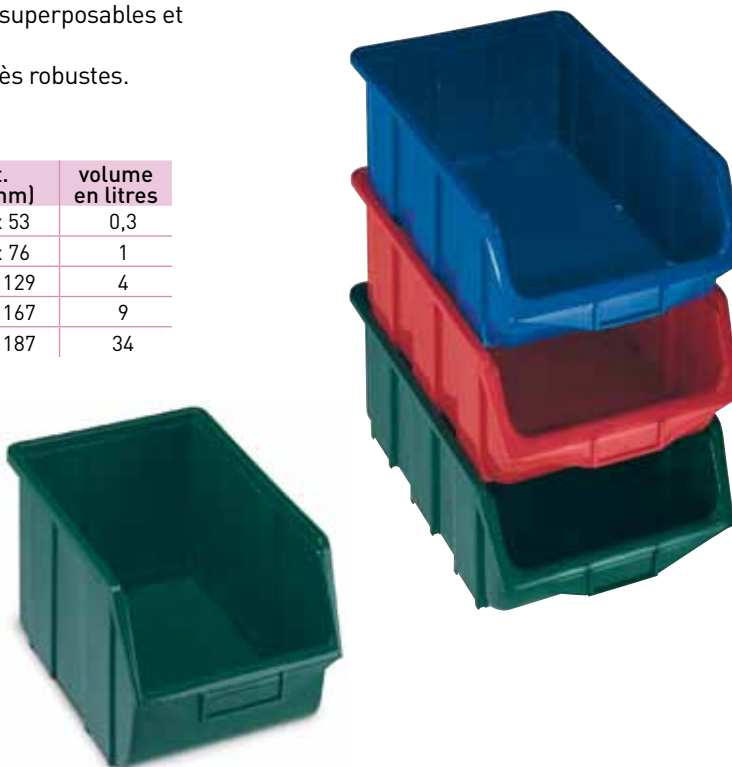

BACS À BEC ECOBOX

Bacs à bec série économique, ils sont superposables et munis de porte étiquettes.

Fabriqués en polypropylène, ils sont très robustes.

Coloris au choix : bleu, rouge ou vert.

| référence | code | dim. ext. L x l x H (mm) | volume en litres |
|-----------|-------|-----------------------------|---------------------|
| ECOBX 110 | 14101 | 100 x 109 x 53 | 0,3 |
| ECOBX 111 | 14104 | 168 x 111 x 76 | 1 |
| ECOBX 112 | 14107 | 250 x 160 x 129 | 4 |
| ECOBX 114 | 14110 | 355 x 220 x 167 | 9 |
| ECOBX 115 | 14113 | 505 x 333 x 187 | 34 |

BACS A BEC REPLIABLES

Fabriqués en polypropylène, ils sont indéformables, et très résistants aux chocs. Facile à monter par simple pliage, ils allient rigidité et légèreté. Très pratiques pour le transport et le stockage de marchandises, ils résistent à la plupart des agents chimiques et supportent des variations de température de -20°C à +70°C.

Coloris orange ou bleu.

| référence | code | dim. ext. L x l x H (mm) |
|-------------|-------|-----------------------------|
| BB 100 BLE | 15001 | 180 x 120 x 65 |
| BB 100 ORA | 15002 | 180 x 120 x 65 |
| BB 200 BLE | 15004 | 280 x 90 x 105 |
| BB 200 ORA | 15005 | 280 x 90 x 105 |
| BB 280 BLE | 15007 | 380 x 90 x 105 |
| BB 280 ORA | 15008 | 380 x 90 x 105 |
| BB 430 BLE | 15010 | 280 x 180 x 105 |
| BB 430 ORA | 15011 | 280 x 180 x 105 |
| BB 600 BLE | 15013 | 380 x 90 x 105 |
| BB 600 ORA | 15014 | 380 x 90 x 105 |
| BB 900 BLE | 15016 | 380 x 180 x 155 |
| BB 900 ORA | 15017 | 380 x 180 x 155 |
| BB 1600 BLE | 15019 | 380 x 300 x 155 |
| BB 1600 ORA | 15020 | 380 x 300 x 155 |